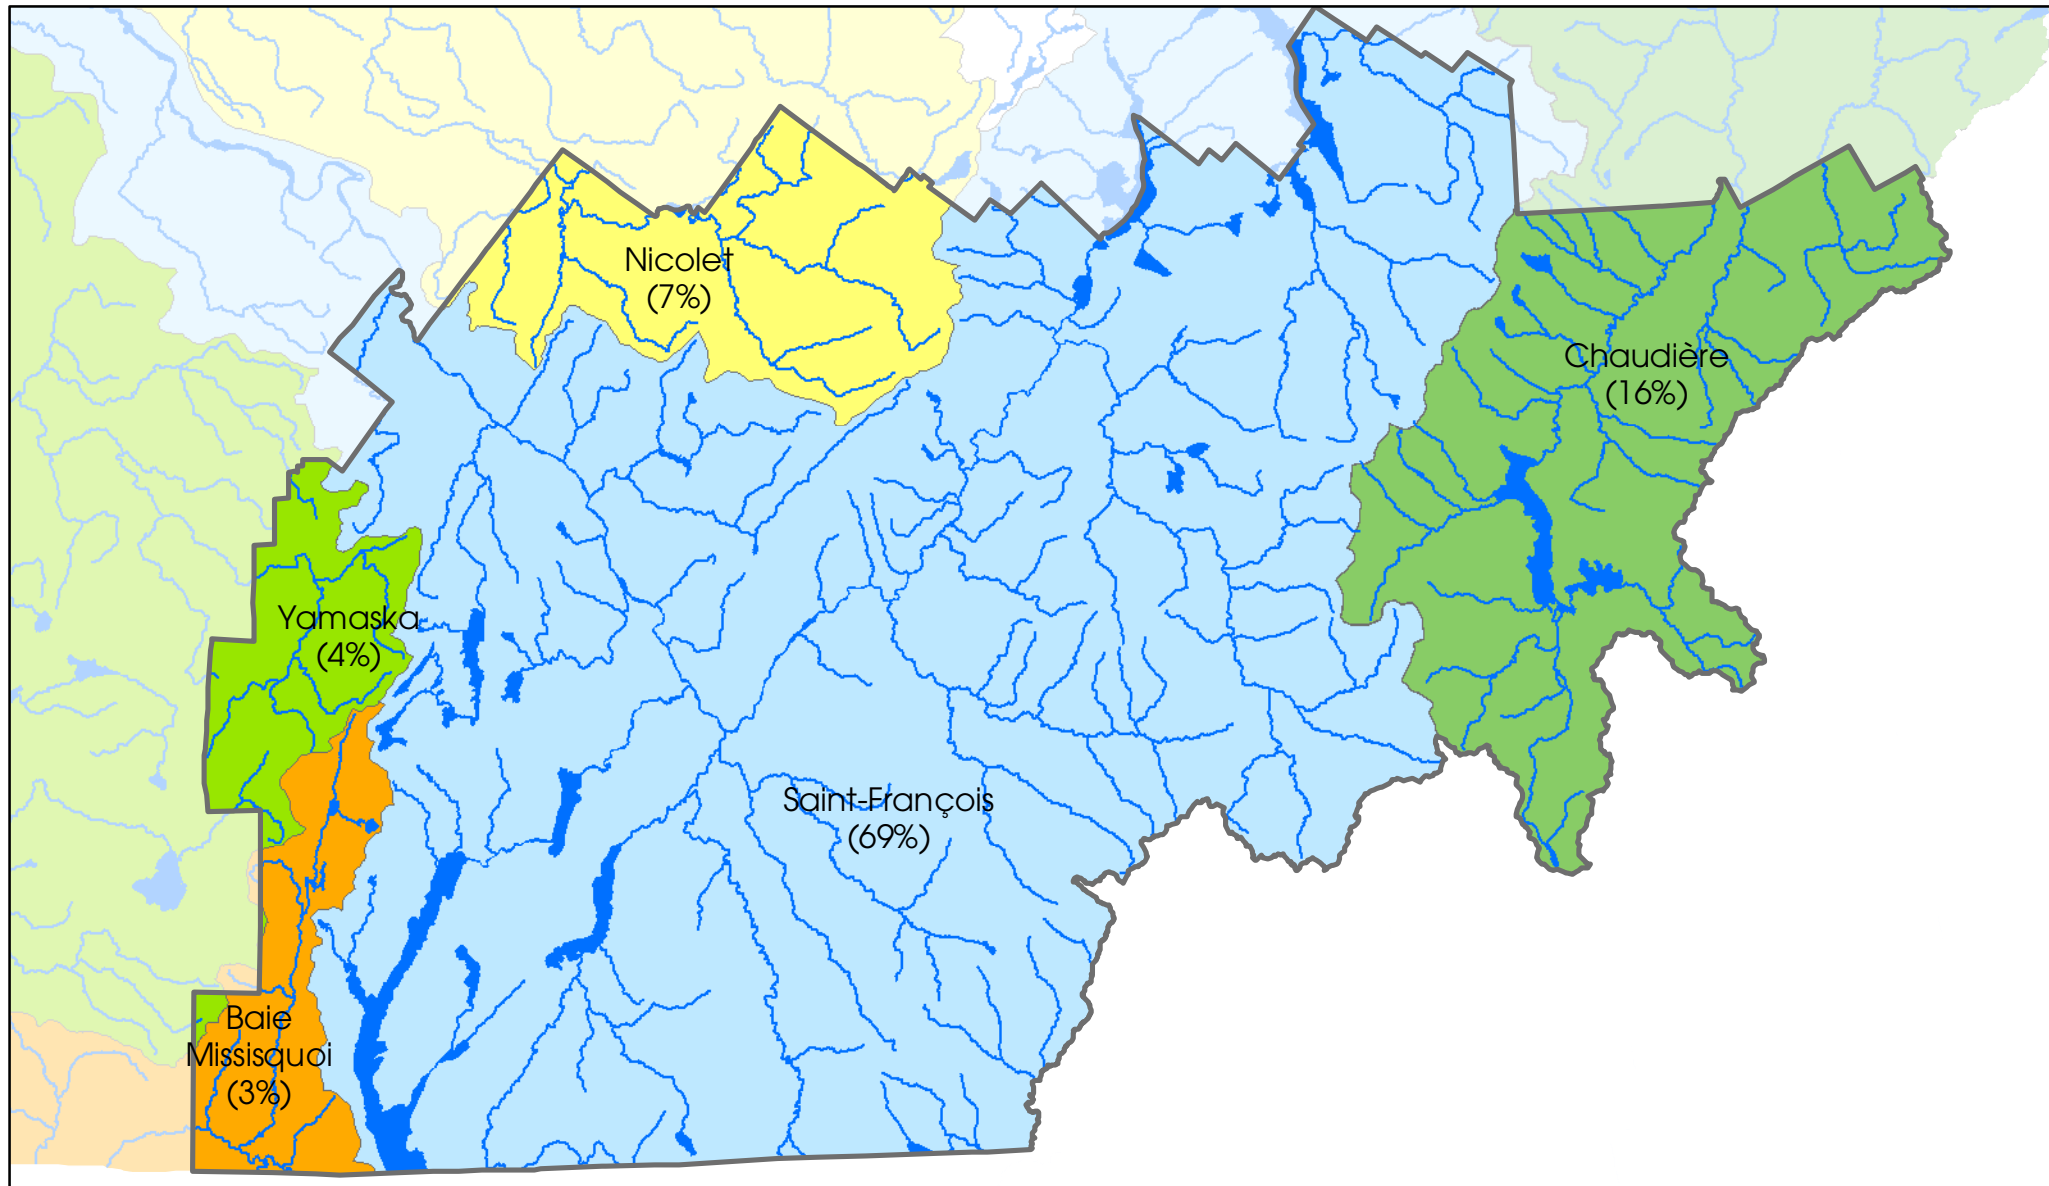

Les bassins versants de l'Estrie

1:699 718

Projection MTM Nad 83
Fuseau 7

Source des données:
© Gouvernement du Québec,
tous droits réservés

Mai 2010